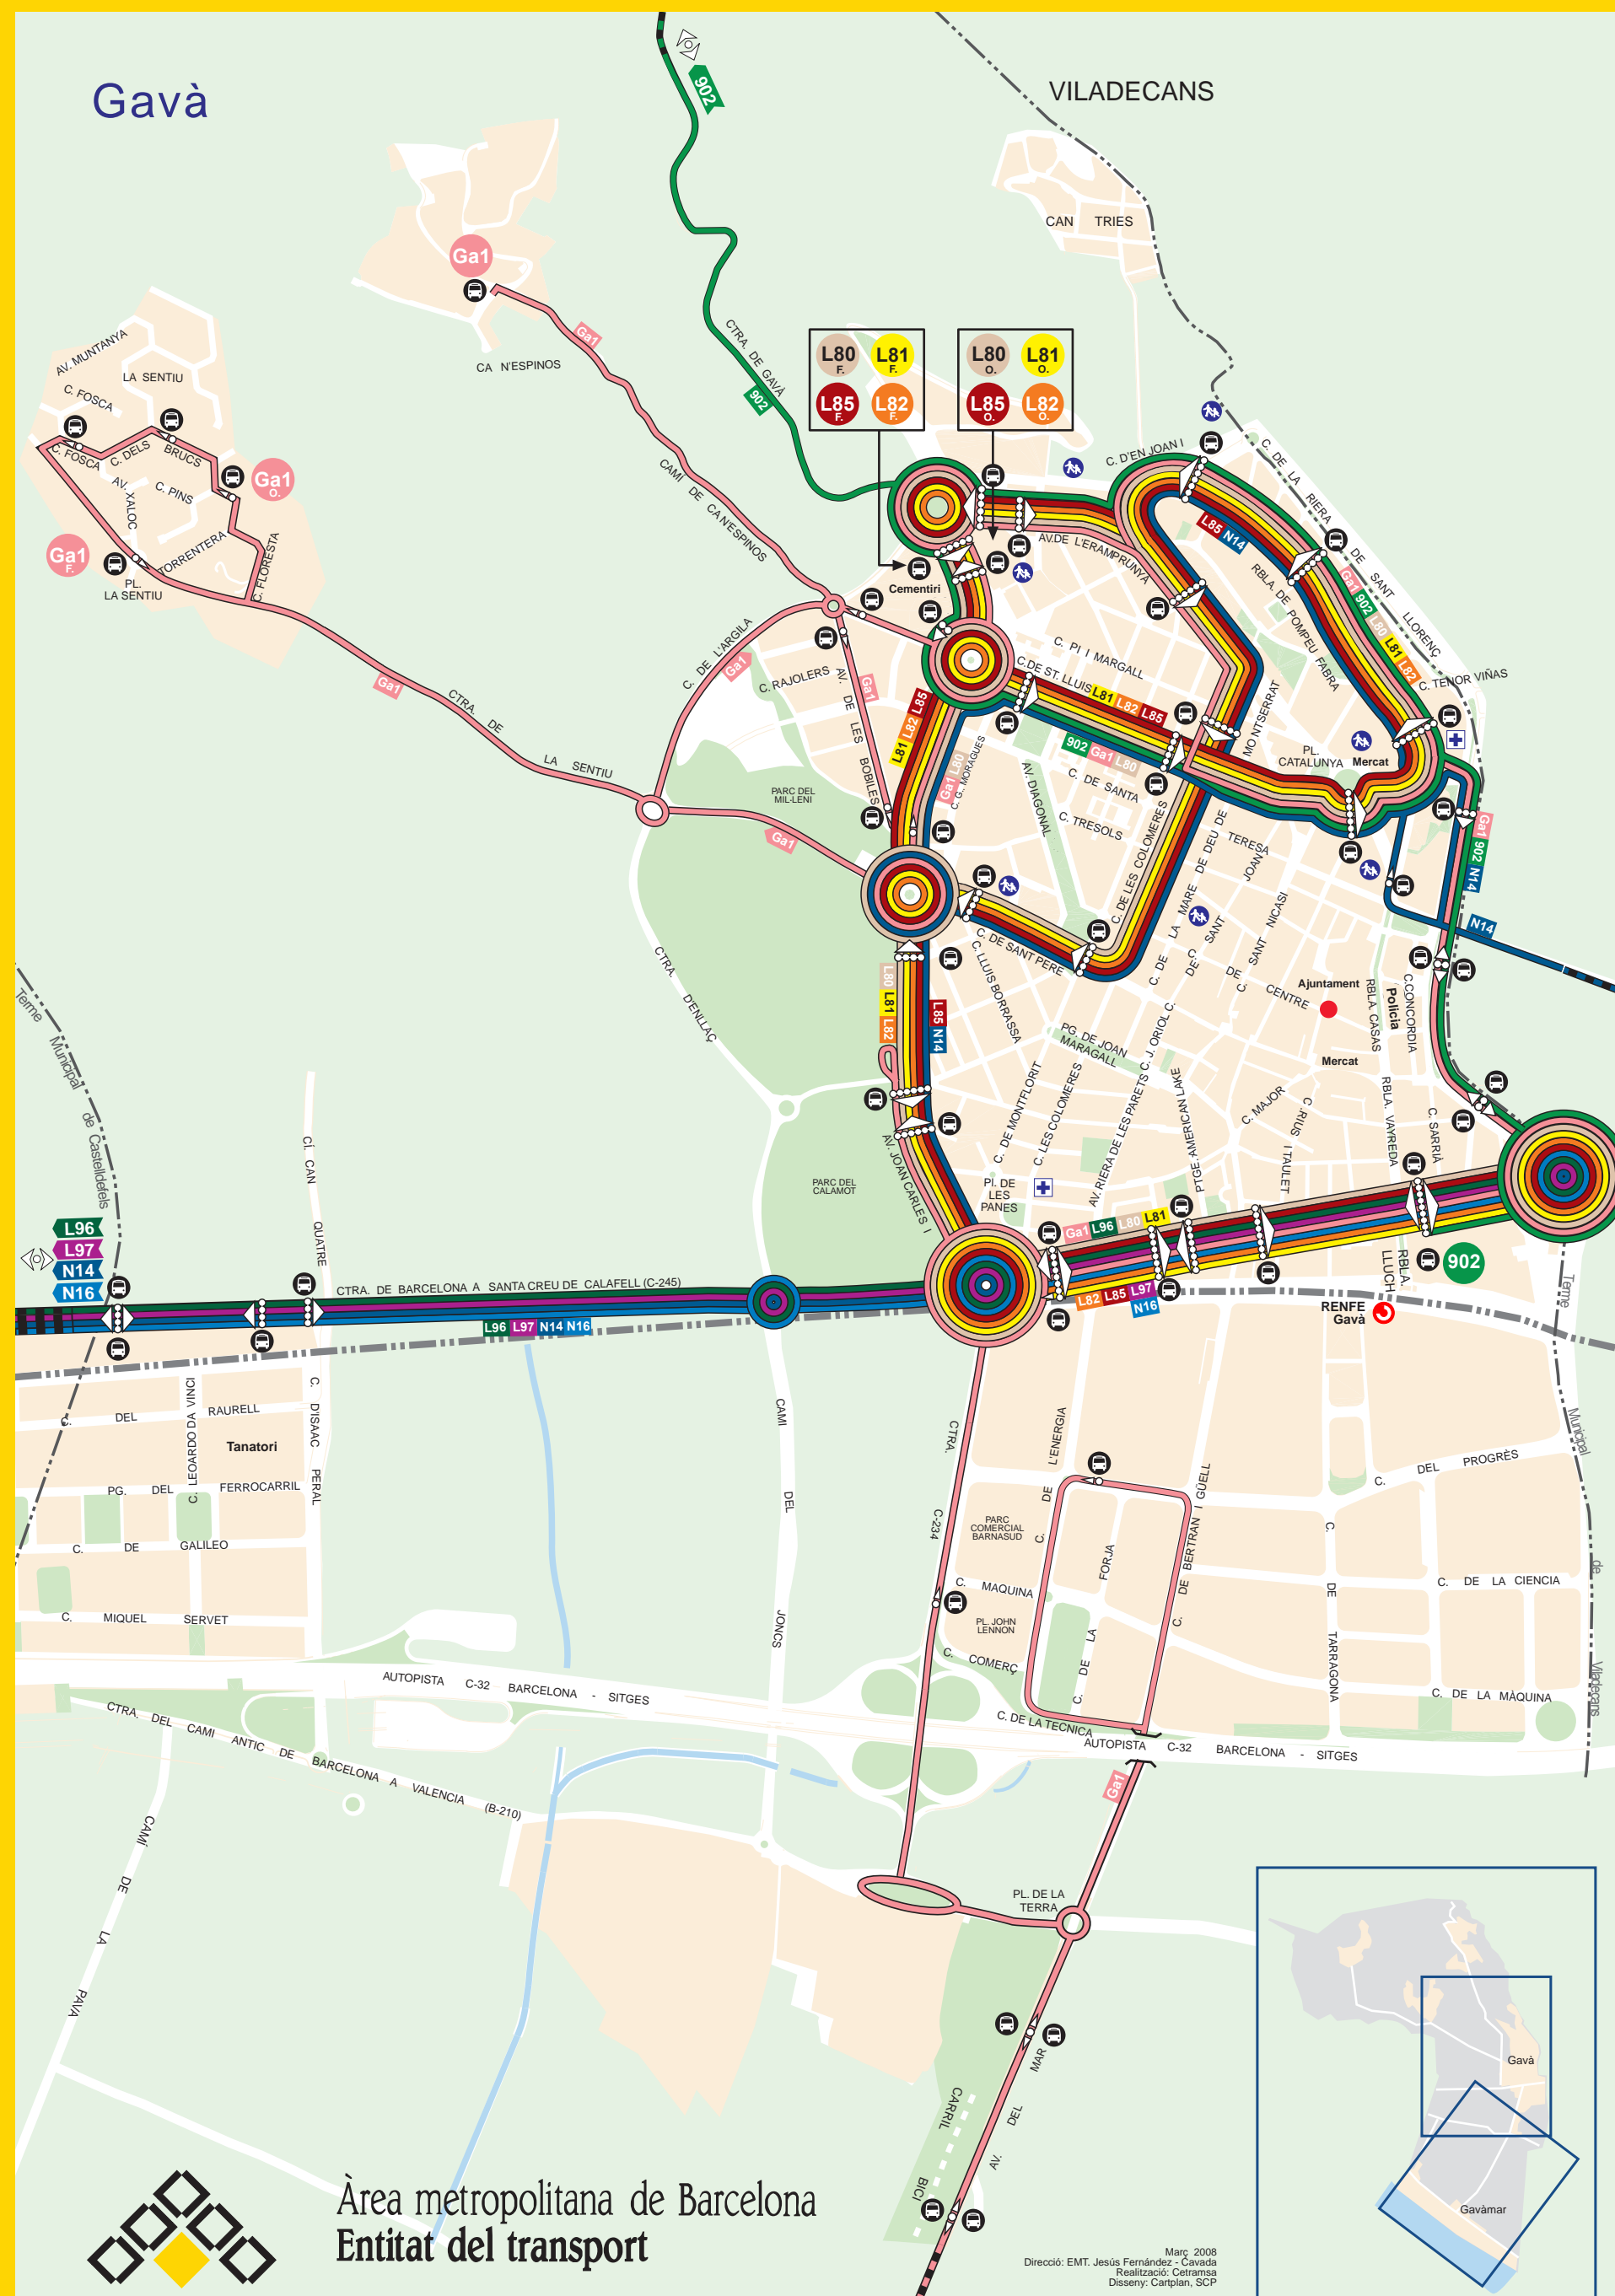

Gavàmar

Mar Mediterrània

- | | | | |
|---|--|---|--|
| L80 Origen / Final autobús diürn | Ga1 Gavà Ca n'Espinós / La Sentiu
Gavà "Platja Pineda" Av. Europa | L85 Gavà Av. Joan Carles I / St. Lluís
L'Hospitalet de Ll. Sta. Eulàlia | L97 Barcelona Pl. Reina M. Cristina
Castelldefels "Bellamar" Av. Eucaliptus |
| N16 Origen / Final autobús nocturn | L80 Gavà Av. Joan Carles I / St. Lluís
Barcelona Av. Paral·lel / Pl. Espanya | L94 Barcelona Rda. Universitat (Pl. Catalunya)
Castelldefels Platja Les Botigues "Port Ginesta" | 902 Barcelona Pl. Espanya
Begues - Olesa de Bonesvalles |
| Parada i sentit d'autobús | L81 Gavà Av. Joan Carles I / St. Lluís
Barcelona Av. Paral·lel / Pl. Espanya | L95 Barcelona Rda. Universitat (Pl. Catalunya)
Castelldefels Av. Poal (Carles Riba) | N14 Barcelona Pl. Catalunya (Rda. Universitat)
Castelldefels "Centre Vila" |
| Rodalies RENFE | L82 Gavà Av. Joan Carles I / St. Lluís
L'Hospitalet de Ll. Sta. Eulàlia | L96 Sant Boi de Ll. "Estació FGC Sant Boi"
Castelldefels "Bellamar" Av. Eucaliptus | N16 Barcelona Pl. Catalunya (Rda. Universitat)
Castelldefels "Bellamar" Av. Eucaliptus |
| ABS (Àrea Bàsica de Salut) | | | |
| Creu Roja | | | |
| Ajuntament | | | |
| Escola | | | |

Gavà

Àrea metropolitana de Barcelona Entitat del transport